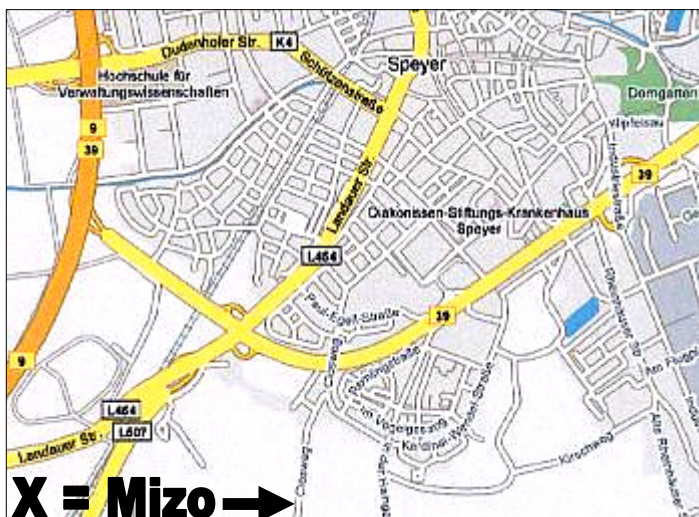

BIKER CLUB SPEYER E.V.

just for fun

meinestadt.de
Münster/
Westfalen

Vom Dom zum Dom

meinestadt.de
Speyer

Radheimfahrt vom 26. - 30. Juli 2010 <> 530 Km <>

Letzter Etappenzielort: Mizo / Kugelfang in Speyer - 530 Km -

Liebe Radsportfreunde,

es ist vollbracht, eine anstrengende, aber im Detail wunderschöne Freizeit quer durch eine wunderschöne Gegend ist Vergangenheit geworden. Viele Erlebnisse fanden sich rechts und links der Strecke wieder, abenteuerliche Gegebenheiten, schöne Unterkünfte, abends ein geselliges Beisammensein in gemütlicher Runde. Aber nicht zu vergessen, es ging teilweise hoch und runter. Der Weg war unser Ziel. Ein Dank an das Autohaus Citroen Werner Höhl, Speyer, für die Bereitstellung des Begleitfahrzeuges. Alle Interessenten / Gönner sind zum gemeinsamen Abschluss bei unserem Mitglied am 30. Juli

Öffnungszeiten:

Montags Ruhetag; dienstags bis samstags täglich ab 14.00 Uhr geöffnet.

An Sonn- und Feiertage findet der wöchentliche Frühschoppen ab 09.00 Uhr statt.

Unser Biergarten bietet für über 70 Personen Sitzgelegenheiten.