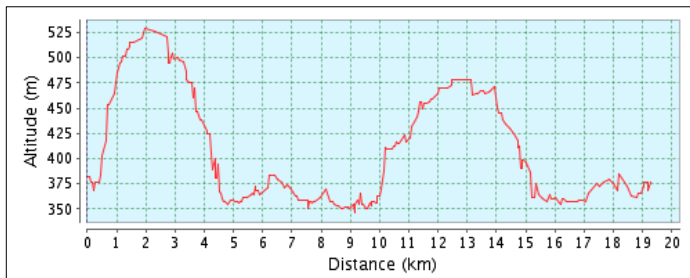

Biker Club Speyer ↔ Radlerfreizeit ↔

Das Altmühltal

Tourenvorschlag 1 ↔ 20 Km ↔

Höhenprofil Höhe: 356 m

Höhendifferenz:

183 Meter (Höhe von 346 Meter bis 529 Meter)

Gesamtanstieg:

347 Meter

Gesamtabstieg:

353 Meter

Mögen Sie's gemütlich, keine Lust auf großen Trubel und Remmidemmi?

Dann sind Sie bei uns richtig

im Club der Radler!