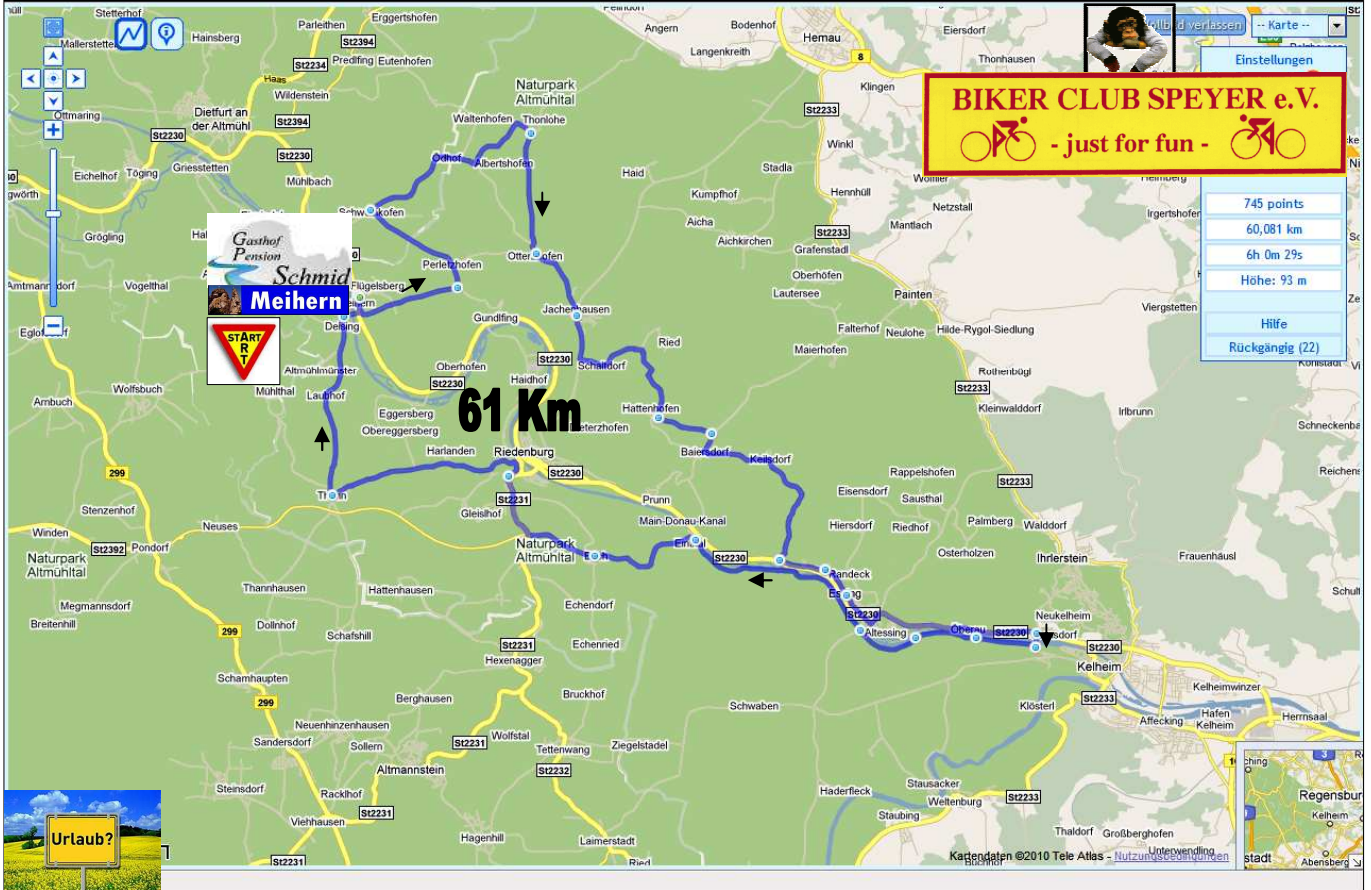

Biker Club Speyer

↔ Radlerfreizeit ↔

Das Altmühltal

NATURPARK
ALTMÜHLTAL

Tourenvorschlag 2 ↔ 61 Km ↔

Gasthof Pension Schmid
Sandstraße 22
93339 Riedenburg (OT Melhern)
Tel.: 09442 - 1631

Höhenprofil Höhe: 344 m

Höhendifferenz:

201 Meter (Höhe von 344 Meter bis 545 Meter)

Gesamtanstieg: 704 Meter

Gesamtanstieg: 722 Meter

Mögen Sie´s gemütlich, keine Lust auf großen Trubel und Remmidemmi?

Dann sind Sie bei uns richtig

im Club der Radler!