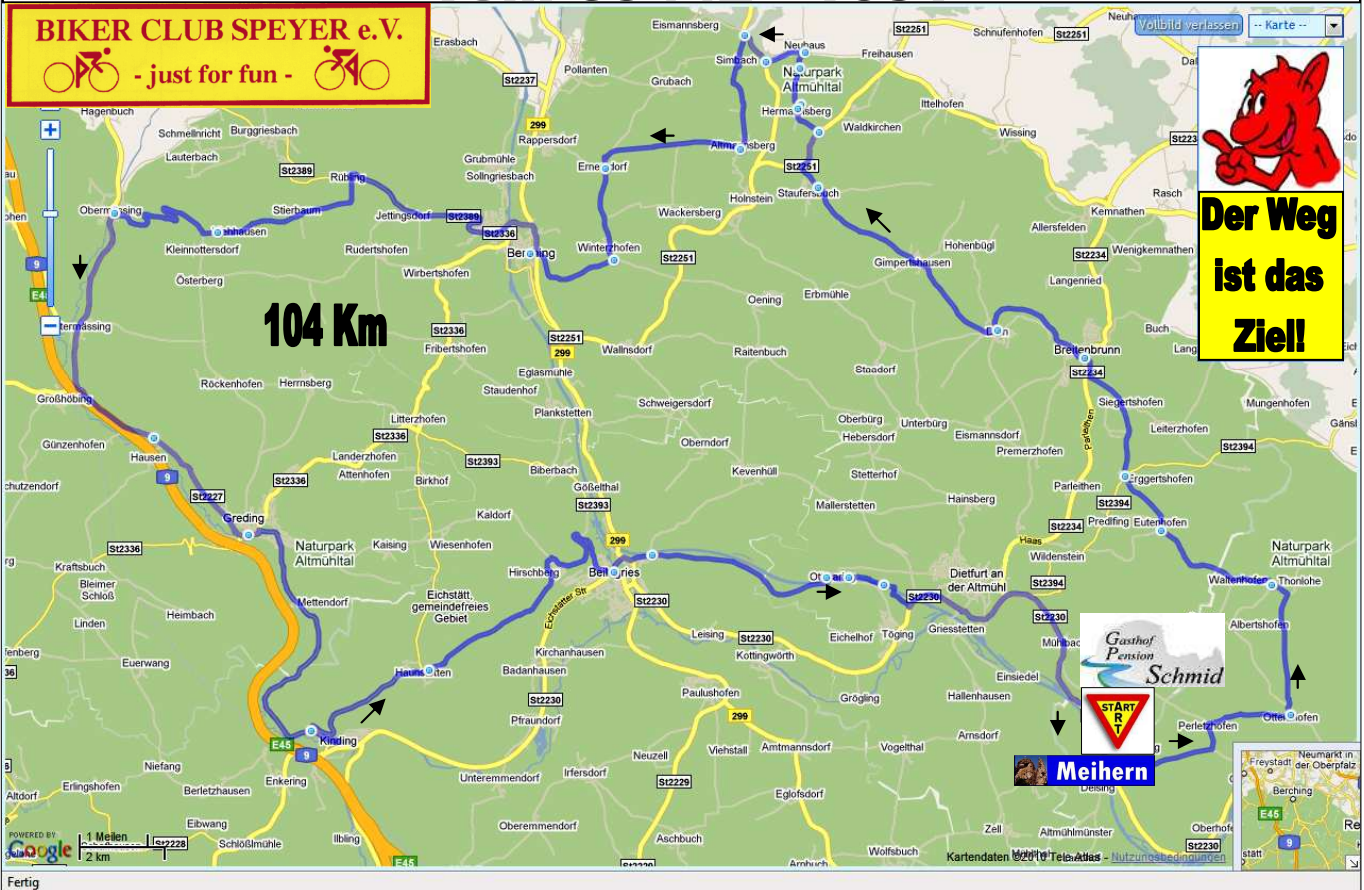

# Biker Club Speyer ↔ Radlerfreizeit ↔

# Das Altmühltal

## Tourenvorschlag 4 ↔ 104 Km ↔

**Gasthof Pension Schmid**  
**Sandstraße 22**  
**93339 Riedenburg (OT Meihern)**  
**Tel.: 09442 - 1631**