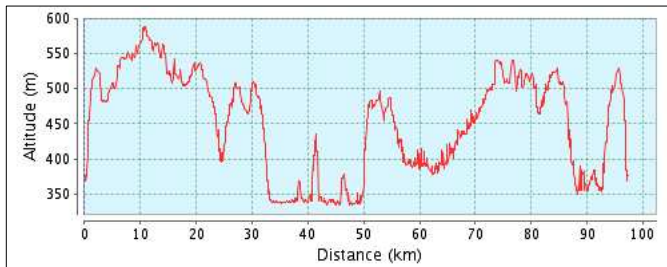

## Tourenvorschlag 5 ↔ 98 Km ↔

**Gasthof Pension Schmid**  
**Sandstraße 22**  
**93339 Riedenburg (OT Meihern)**  
**Tel.: 09442 - 1631**

**BIKER CLUB SPEYER e.V.**  
- just for fun -

Rad fahren

### Höhenprofil: