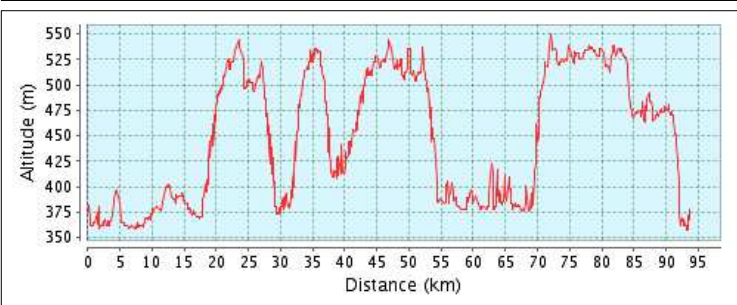

Biker Club Speyer ↔ Radlerfreizeit ↔

Das Altmühltal

Tourenvorschlag 7 ↔ 95 Km ↔

Gasthof Pension Schmid
Sandstraße 22
93339 Riedenburg (OT Meihern)
Tel.: 09442 - 1631

BIKER CLUB SPEYER e.V.
- just for fun -

Höhenprofil:
Höhendifferenz:
193 Meter (Höhe von 357 Meter bis 550 Meter)
Gesamtanstieg: 944 Meter
Gesamtabstieg: 944 Meter

Mögen Sie´s gemütlich, keine Lust auf großen Trubel und Remmidemmi?

Dann sind Sie bei uns richtig